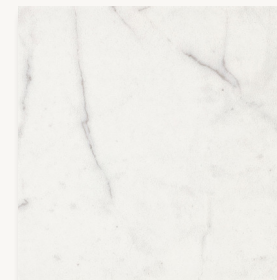

SIZES

Deco Audrey Amazonite | 8"x8"

COLORS

Amazonite

Onice Azzurro

Paonazzo

Statuario

Deco Audrey Amazonite