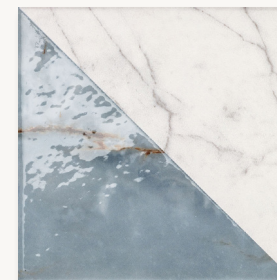

SIZES

Deco Audrey Amazonite | 8"x8"

COLORS

Amazonite

Onice Azzurro

Paonazzo

Statuario

Deco Audrey Amazonite

Deco Audrey Statuario

Deco Eulalia Amazonite

Deco Eulalia Statuario

Deco Floriana Amazonite

Deco Floriana Statuario

PACKING INFORMATION

Size	Finish	Thickness	SF per Box	SF per Pallet	Pieces per Box
8"x8"	Matte	8.5 mm	12.48	561.67	29